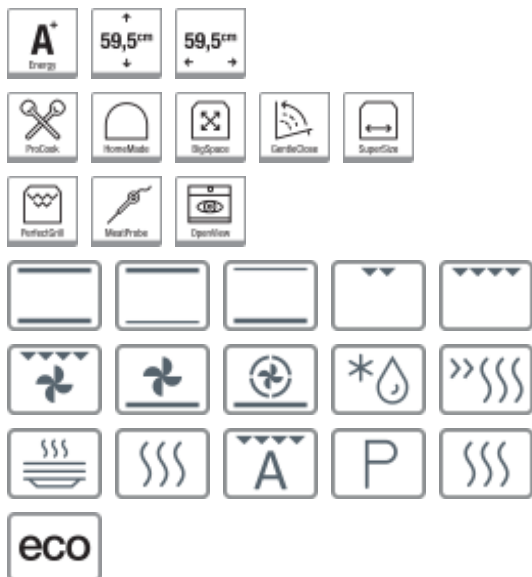

GP779X

GP779X

Rodzaj piekarnika: Piekarnik wielofunkcyjny

Kolor: Stal nierdzewna

Materiał drzwi: Szkło + stal nierdzewna

Kształt pokrętki: Ergonomiczne pokrętki

Zawias GentleClose - miękkie zamykanie drzwi piekarnika
SilverMatte

Materiał frontu: Szkło + stal nierdzewna

Rodzaj sterowania: Sterowanie sensorowe

HomeMADE - unikalny kształt wnętrza na wzór tradycyjnego pieca chlebowego
ProCook

Rodzaj piekarnika: Piekarnik wielofunkcyjny

Pojemność użytkowa piekarnika: 73 l

BigSpace

Większa powierzchnia pieczenia SuperSize

Zużycie energii: 0,69 kWh (Wentylatorowe),
0,94 kWh (Konwencjonalne)

Programy Automatyczne

Poczwórnie szklone drzwi z dwiema warstwami refleksyjnymi (UltraCoolDoorQuadro)
Dynamiczne chłodzenie piekarnika DCS+
Czyszczenie Piroliczne
Wielopoziomowe oświetlenie OpenView
PerfectGrill
MultiFlow 360°
Gładka powierzchnia drzwi piekarnika

Kabel przyłączeniowy z wtyczką

Wymiary produktu (w x sz x g): 59,5 × 59,5 × 54,6 cm

Wymiary niszy (w x sz x g): 59 × 56,4 × 55 cm