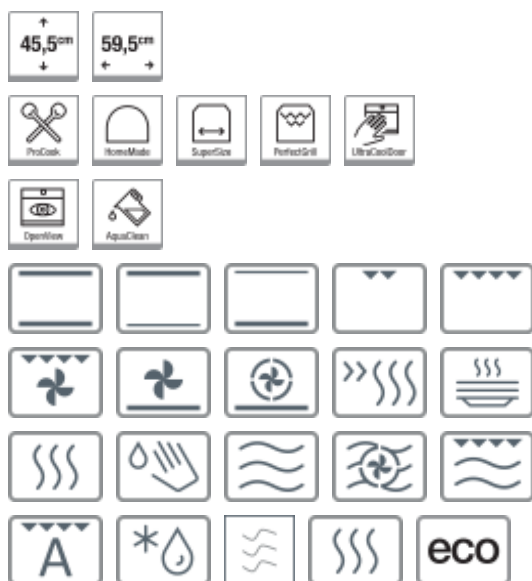

GCM712X

GCM712X

Kolor: Stal nierdzewna
 Materiał drzwi: Szkło + stal nierdzewna
 Kształt pokrętki: Ergonomiczne pokrętła
 Klasyczny zawias
 SilverMatte

Materiał frontu: Szkło + stal nierdzewna
 Rodzaj sterowania: Sterowanie sensorowe
 HomeMADE - unikalny kształt wnętrza na wzór tradycyjnego pieca chlebowego
 ProCook

Pojemność użytkowa piekarnika: 50 l
 Średnia
 Większa powierzchnia pieczenia SuperSize

Programy Automatyczne

Technologie Stirrer
 Technologia inwerterowa
 Potrójnie szklone drzwi z 1 warstwą refleksyjną
 Dynamiczne chłodzenie piekarnika DCS+
 AquaClean z mikrofalami
 Wielopoziomowe oświetlenie OpenView
 PerfectGrill
 MultiFlow 360°
 Gładka powierzchnia drzwi piekarnika

Wyposażenie standardowe

1 ruszt
 Szklana brytfanna
 Oświetlenie: Podwójne oświetlenie

Prowadnice: Prowadnice drabinkowe

Moc przyłączeniowa: 3 kW
 Kabel przyłączeniowy z wtyczką

Wymiary produktu (w x sz x g): 45,5 × 59,5 × 54,6 cm
 Wymiary niszy (w x sz x g): 45 × 56 × 55 cm