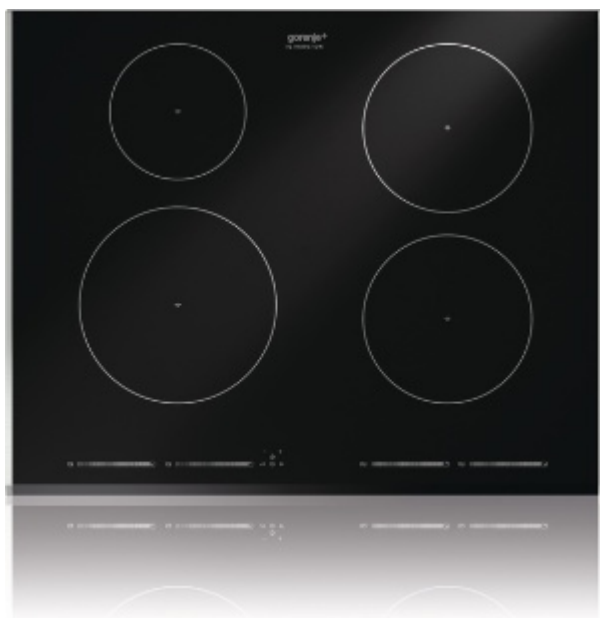

Płyta indukcyjna GIS68XC

GIS68XC

64,5cm
+ -

Krawędź płyty: Stal nierdzewna

Rodzaj sterowania: SmartControl
MultiSlider- dotykowa płynna regulacja mocy
Timer

Liczba sensorów: 2
IQcook sensor
IQsteam, gotowanie na parze
IQboil, gotowanie w dużej ilości wody
IQgrill, funkcja grillowania
IQfry, tryb smażenia
IQpor, wolne gotowanie
Funkcja PowerBoost
Większa moc działania - Power+
Czasowe wyłączenie strefy grzejnej - StopGo
Automatyczne zabezpieczenie przed wykipieniem - BoilControl
Podtrzymanie temperatury dań
Funkcja do topienia i rozmrażania - SoftMelt
Super cicha praca

Zabezpieczenie przed dziećmi - ChildLock
Zabezpieczenie przed przegrzaniem
Wskaźnik mocy resztkowej
Zabezpieczenie przed dziećmi

4 indukcyjne pola grzejne
Lewe przednie: Ø 21 cm, 2,3/3,7 kW,
Prawe przednie: Ø 18 cm, 1,85/3 kW,
Lewe tylne: Ø 14,5 cm, 1,4/2,2 kW,
Prawe tylne: Ø 18 cm, 1,85/3 kW

Moc przyłączeniowa: 7,4 kW

Wymiary produktu (w x sz x g): 5 × 64,3 × 52 cm
Wymiary niszy min-max (w x sz x g): 6,6 × 55,8-56 × 49 cm