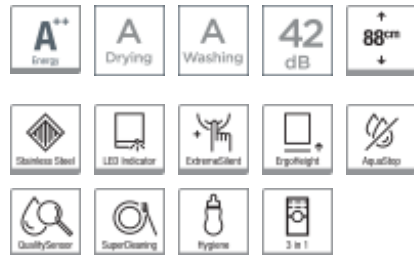

Zmywarka zintegrowana GDV664XL

GDV664XL

Front: Plastik
Ilość koszy: 3
Kosz z uchwytem
SCS - Super Cleaning System

Liczba ustawień: 15 ustawień
Liczba programów: 11
Program automatyczny
Program szybki
Program delikatny
Program Higiena
Funkcja 3 w 1
Automatyczne dozowanie środka do zmiękczenia wody
Opóźnienie startu do 24h
Wskaźnik LED
Panel sterowania LED
Sygnalizacja końca cyklu
Diagnostyka serwisowa
Sygnał świetlny: Wybór programów; Wskaźnik soli; Wskaźnik nabtyszczacza
Opcja ekstremalnie cichej pracy

Materiał komory: Stal nierdzewna
1/2 wsadu: Kosz górny lub dolny
Przepływowy ogrzewacz wody
Pełny Aqua Stop
8 części ze stali nierdzewnej
Filtr samoczyszczący

Regulowany górny kosz
ErgoHeight
Komfortowy kosz

Ramiona spryskiwacza: 2
Ilość poziomów zraszania: 3

Zużycie energii (program Normal): 0,95 kWh
Zużycie wody: 9,4 l

Wymiary produktu (w x sz x g): 86 × 59,6 × 55,9 cm
Wymiary niszy (w x sz x g): 86,3 × 60 × 56 cm