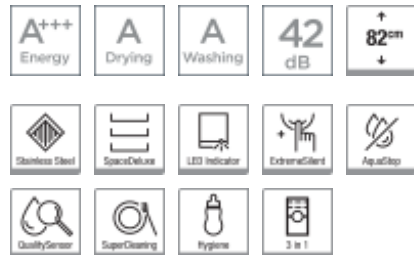

Zmywarka zintegrowana GDV674X

GDV674X

Front: Plastik
Ilość koszy: 3
Kosz z uchwytem
SCS - Super Cleaning System

Liczba ustawień: 14 ustawień SpaceDeluxe
Liczba programów: 11
Program automatyczny
Program szybki
Program delikatny
Program Higiena
Funkcja 3 w 1
Automatyczne dozowanie środka do zmiękczenia wody
Opóźnienie startu do 24h
Wskaźnik LED
Panel sterowania LED
Sygnalizacja końca cyklu
Diagnostyka serwisowa
Sygnał świetlny: Wybór programów; Wskaźnik soli; Wskaźnik nabyliczaczca
Opcja ekstremalnie cichej pracy

Materiał komory: Stal nierdzewna
1/2 wsadu: Kosz górny lub dolny
Przepływowy ogrzewacz wody
Pełny Aqua Stop
8 części ze stali nierdzewnej
Filtr samoczyszczący

Komfortowy kosz

Ramiona spryskiwacza: 3
Ilość poziomów zraszania: 3

Zużycie energii (program Normal): 0,83 kWh
Zużycie wody: 9,4 l

Wymiary produktu (w x sz x g): 82 × 59,6 × 55,9 cm