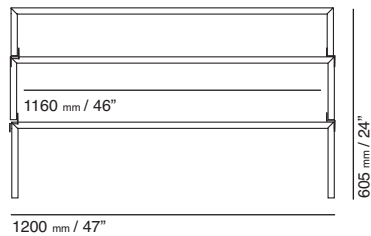

SIRIUS

Sirius 160 mit Option/Sirius 160 with option

SIRIUS

Option 2

Beliebig stapelbar

Option 1

Stackable as desired

Basis

Sirius 120 mit Optionen
Sirius 120 with options

Sirius 160 mit Optionen
Sirius 160 with options

DETAILS

- Glasmöbel mit Stapelarretierungen, Hochglanz verchromt
- Tragkraft 100 kg, geeignet für Plasma TVs bis 50"
- Klarglas 20 mm
- Sirius ist auch als Sirius 160 Basis und Optionen 160 erhältlich

ZUBEHÖR

- Sirius Optionen mit Stapelarretierungen, als Aufsatz zur Anpassung der Standhöhe von TV Geräten und Erhöhung der Kapazität; Tragkraft 100 kg
- Lichtsystem Edelstahl für Sirius Basis und Sirius Option 120 bzw. 160
- Kabeltunnel Edelstahl

DETAILS

- Glass Furniture with batch locking, high polished chrome
- Load capacity 100 kg/220 lbs., suitable for Plasma TVs up to 50"
- Clear glass 20 mm (0.8")
- Sirius is also available as Sirius 160 basis and options 160