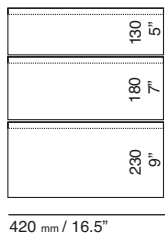

SIRIUS

Sirius 160 mit Option/Sirius 160 with option

SIRIUS

Option 2

Beliebig stapelbar

Option 1

Stackable as desired

Basis

Sirius 120 mit Optionen
Sirius 120 with options

Sirius 160 mit Optionen
Sirius 160 with options

DETAILS

- Glasmöbel mit Stapelarretierungen, Hochglanz verchromt
- Tragkraft 100 kg, geeignet für Plasma TVs bis 50"
- Klarglas 20 mm
- Sirius ist auch als Sirius 160 Basis und Optionen 160 erhältlich

DETAILS

- Glass Furniture with batch locking, high polished chrome
- Load capacity 100 kg/220 lbs., suitable for Plasma TVs up to 50"
- Clear glass 20 mm (0.8")
- Sirius is also available as Sirius 160 basis and options 160