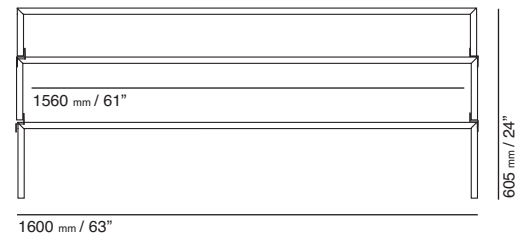

SIRIUS

Sirius 160 mit Option/Sirius 160 with option

SIRIUS

Option 2

Beliebig stapelbar

Option 1

Stackable as desired

Basis

Sirius 120 mit Optionen
Sirius 120 with options

Sirius 160 mit Optionen
Sirius 160 with options

DETAILS

- Glasmöbel mit Stapelarretierungen, Hochglanz verchromt
- Tragkraft 100 kg, geeignet für Plasma TVs bis 50"
- Klarglas 20 mm
- Sirius ist auch als Sirius 160 Basis und Optionen 160 erhältlich

ZUBEHÖR

- Sirius Optionen mit Stapelarretierungen, als Aufsatz zur Anpassung der Standhöhe von TV Geräten und Erhöhung der Kapazität; Tragkraft 100 kg
- Lichtsystem Edelstahl für Sirius Basis und Sirius Option 120 bzw. 160
- Kabeltunnel Edelstahl

DETAILS

- Glass Furniture with batch locking, high polished chrome
- Load capacity 100 kg/220 lbs., suitable for Plasma TVs up to 50"
- Clear glass 20 mm (0.8")
- Sirius is also available as Sirius 160 basis and options 160