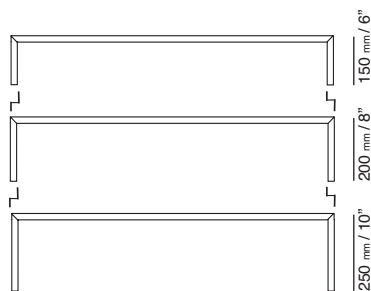

SIRIUS

Sirius 160 mit Option/Sirius 160 with option

SIRIUS

Option 2

Beliebig stapelbar

Option 1

Stackable as desired

Basis

Sirius 120 mit Optionen
Sirius 120 with options

Sirius 160 mit Optionen
Sirius 160 with options

DETAILS

- Glasmöbel mit Stapelarretierungen, Hochglanz verchromt
- Tragkraft 100 kg, geeignet für Plasma TVs bis 50"
- Klarglas 20 mm
- Sirius ist auch als Sirius 160 Basis und Optionen 160 erhältlich

DETAILS

- Glass Furniture with batch locking, high polished chrome
- Load capacity 100 kg/220 lbs., suitable for Plasma TVs up to 50"
- Clear glass 20 mm (0.8")
- Sirius is also available as Sirius 160 basis and options 160