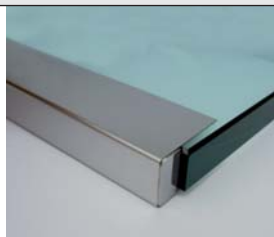

Zubehör Accessories

Lichtsystem
Lighting Kit